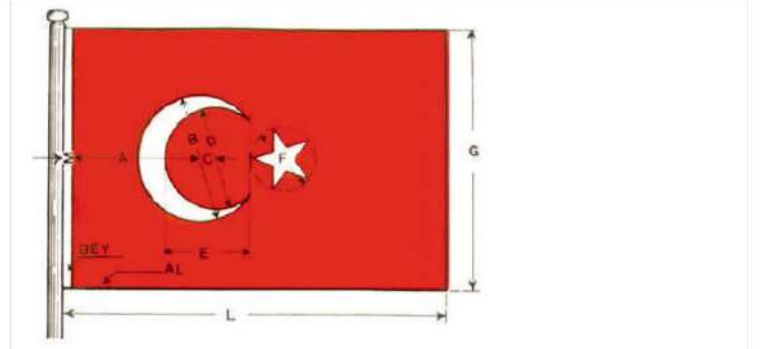

G	Genişlik		
A	Dış ay merkezinin uçkurluktan mesafesi	1/2	G
B	Ayın dış dairesi kutru	1/2	G
C	Ayın iç, dış merkezleri arası	0,0625	G
D	Ayın iç dairesinin kutru	0,4	G
E	Yıldız dairesinin ayın iç dairesinden olan mesafesi	1/3	G
F	Yıldız dairesi kutru	1/4	G
L	Boy	1 1/2	G
M	Uçkurluk genişliği	1/30	G
Not: Bayrak genişliği ne olursa olsun (G) emsali değişmez.			